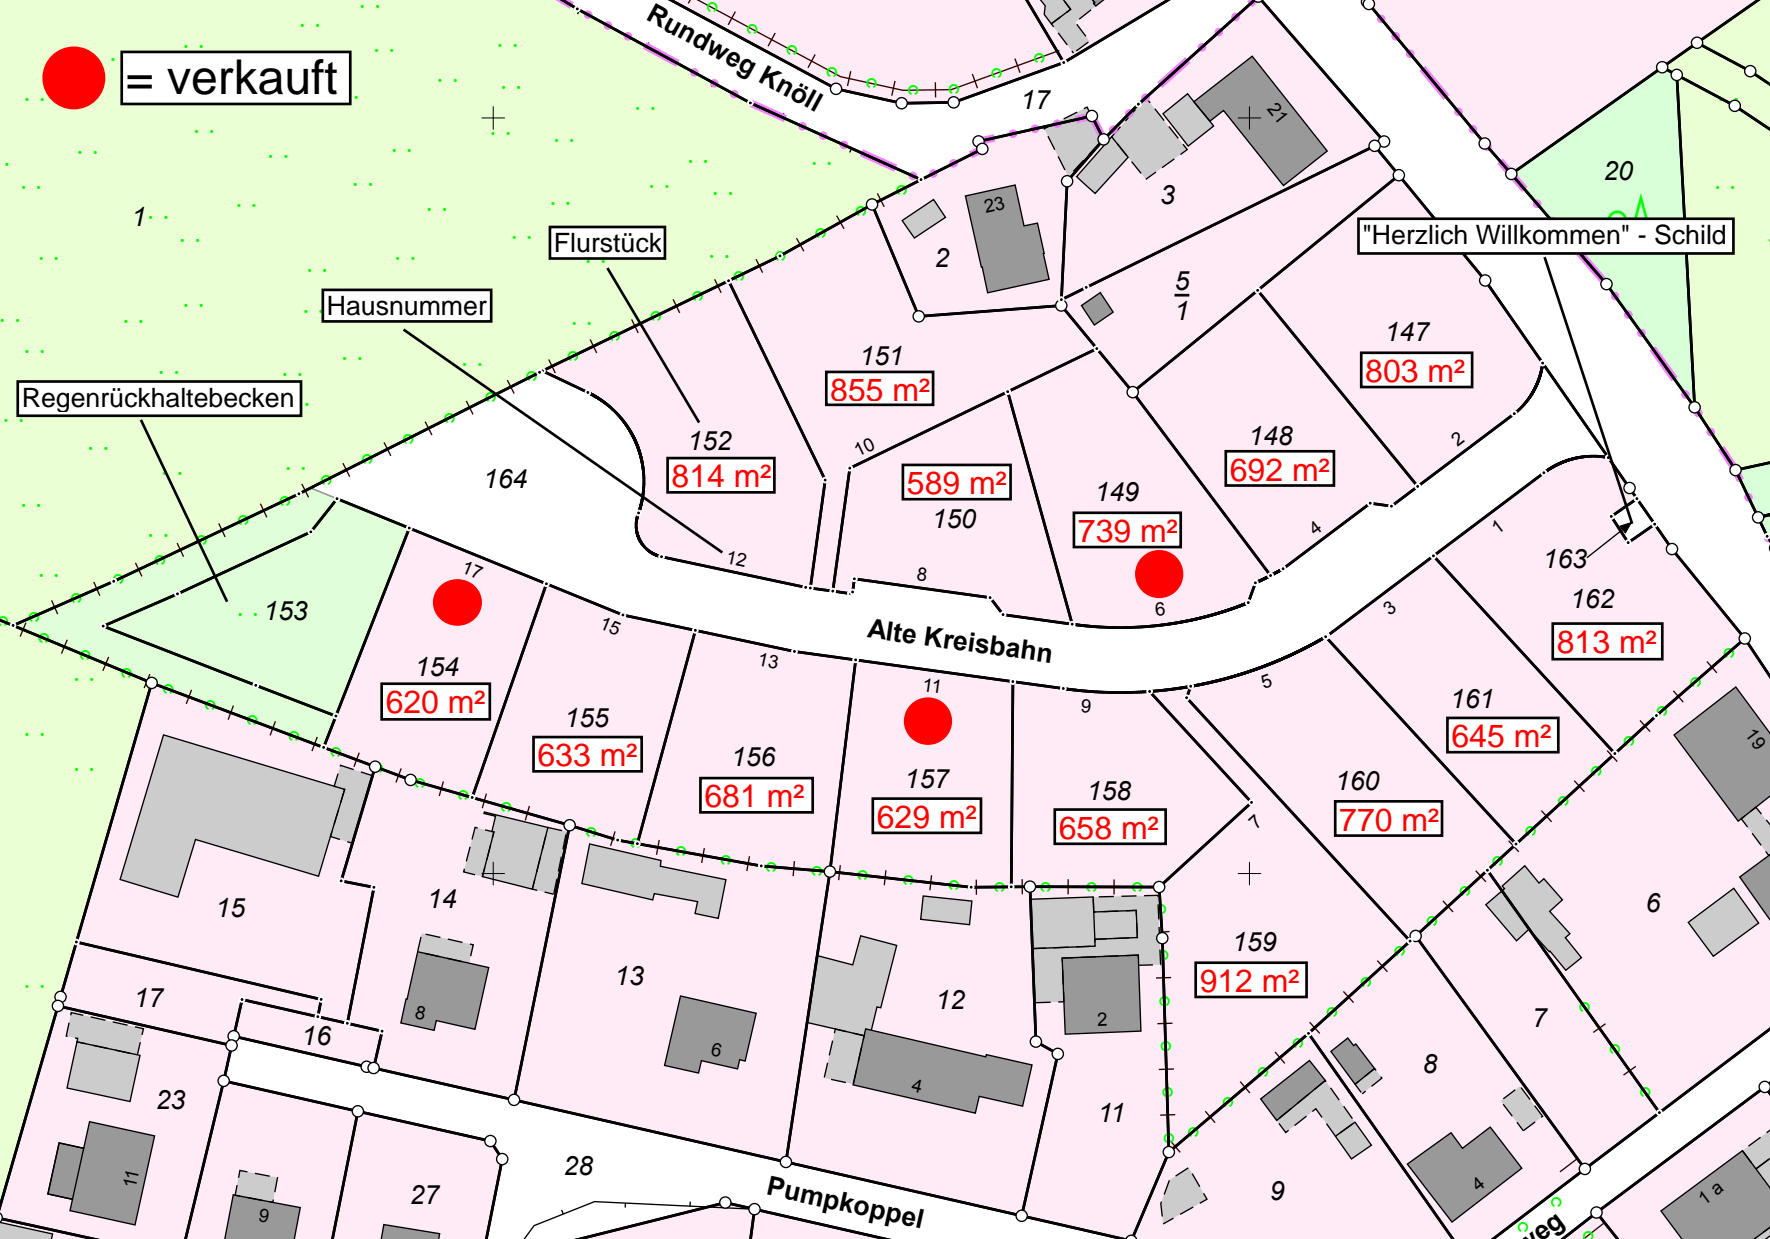


 = verkauft

Flurstück

Hausnummer

Regenrückhaltebecken

"Herzlich Willkommen" - Schild

Alte Kreisbahn

Pumpkoppel