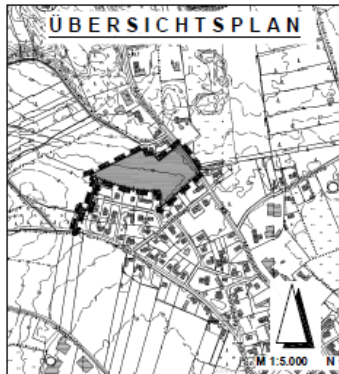

Baugrundstücke in Stapel (OT Süderstapel)

Die Gemeinde Stapel bietet Baugrundstücke im B-Plan Nr. 3 Baugebiet „Alte Kreisbahn“ zum Verkauf an

- Insgesamt 15 Baugrundstücke
- 105 € / m² (voll erschlossen)
- Ca. 580 m² - ca. 970 m²